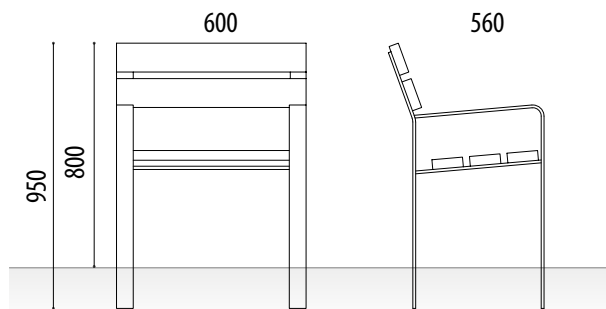

Se suministra el banco desmontado para facilitar el transporte.

Ref. **BESTILOG01**

MEDIDAS:

Anchura: 560 mm.

Altura vista: 800 mm.

Altura total: 950 mm.

Longitud: 1800 mm.

SILLA URBANA

ESTILO

Ref. SESTILOG01

Silla urbana modelo Estilo compuesta por 6 listones de madera tropical de 600x110x35 mm.

Estructura construida con pasamanos de 60x10 mm. de líneas rectas y estilizadas en forma de "h" con apoyabrazos.

MEDIDAS:

Anchura: 560 mm.
Altura vista: 800 mm.
Altura total: 950 mm.
Longitud: 600 mm.

MÁS INFORMACIÓN EN: www.adosa.es | ado@adosa.es

Oficina, Fábrica y Almacén logístico: c/ Acer 37-43 Pol. Ind. Les Guixeres - 08915 Badalona. - Tel. 93.456 03 03 (8 lín.)