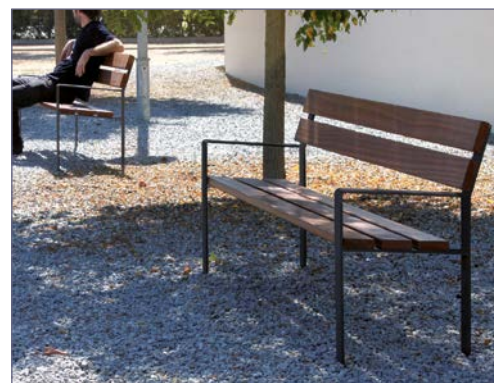

BANCO URBANO

ESTILO

Banco urbano modelo Estilo compuesto por 5 listones de madera tropical de 1800x110x35 mm.

Estructura construida con pasamanos de 60x10 mm. de líneas rectas y estilizadas en forma de "h" con apoyabrazos.

Ideal para ayuntamientos, centros comerciales, colegios, plazas, calles, parques,...

ACABADOS ESTÁNDAR:

Oxirón gris Ref. **BESTILOG01**

OPCIONAL:

- Posibilidad de listones de madera sintética.
- Posibilidad de listones de hierro.
- Posibilidad de fabricar en imitación corten ó en otros colores.

Se suministra el banco desmontado para facilitar el transporte.

Ref. **BESTILOG01**

MEDIDAS:

Anchura: 560 mm.

Altura vista: 800 mm.

Altura total: 950 mm.

Longitud: 1800 mm.

SILLA URBANA

ESTILO

Ref. SESTILOG01

Silla urbana modelo Estilo compuesta por 6 listones de madera tropical de 600x110x35 mm.

Estructura construida con pasamanos de 60x10 mm. de líneas rectas y estilizadas en forma de "h" con apoyabrazos.