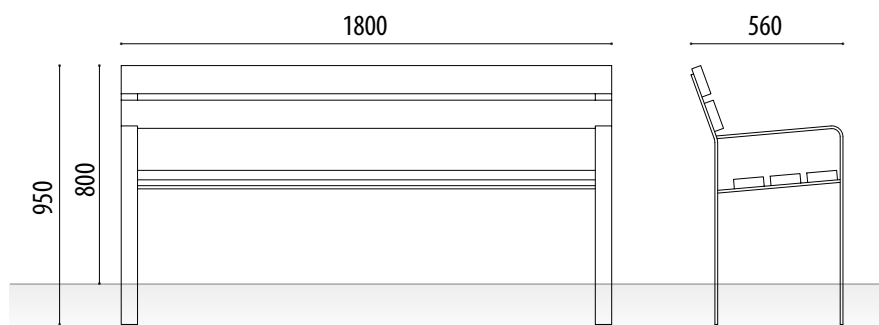

BANCO URBANO

ESTILO

Banco urbano modelo Estilo compuesto por 5 listones de madera tropical de 1800x110x35 mm.

Estructura construida con pasamanos de 60x10 mm. de líneas rectas y estilizadas en forma de "h" con apoyabrazos.

Se suministra el banco desmontado para facilitar el transporte.

Ref. **BESTILOG01**

MEDIDAS:

Anchura: 560 mm.

Altura vista: 800 mm.

Altura total: 950 mm.

Longitud: 1800 mm.

SILLA URBANA

ESTILO

Ref. SESTILOG01

Silla urbana modelo Estilo compuesta por 6 listones de madera tropical de 600x110x35 mm.

Estructura construida con pasamanos de 60x10 mm. de líneas rectas y estilizadas en forma de "h" con apoyabrazos.

MEDIDAS:

Anchura: 560 mm.
Altura vista: 800 mm.
Altura total: 950 mm.
Longitud: 600 mm.

MÁS INFORMACIÓN EN: www.adosa.es | ado@adosa.es

Oficina, Fábrica y Almacén logístico: c/ Acer 37-43 Pol. Ind. Les Guixeres - 08915 Badalona. - Tel. 93.456 03 03 (8 lín.)