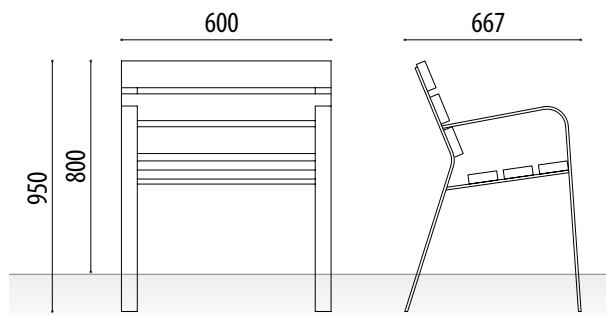

OPCIONAL:

- Posibilidad de listones de madera sintética.
- Posibilidad de listones de hierro.

Ref. BACORDEG01

MEDIDAS:

Anchura: 667 mm.
Altura vista: 800 mm.
Altura total: 950 mm.
Longitud: 1800 mm.

SILLA URBANA ACORDE

Ref. SACORDEG01

Silla urbana modelo Acorde compuesta por 6 listones de madera tropical de 600x110x35 mm.

Estructura construida con pasamanos de 60x10 mm. en forma de "h" y con pletina adicional para soportar los listones.

OPCIONAL:

- Posibilidad de listones de madera sintética.
- Posibilidad de listones de hierro.

MEDIDAS:

Anchura: 667 mm.
Altura vista: 800 mm.
Altura total: 950 mm.
Longitud: 600 mm.

MÁS INFORMACIÓN EN: www.adosa.es | ado@adosa.es