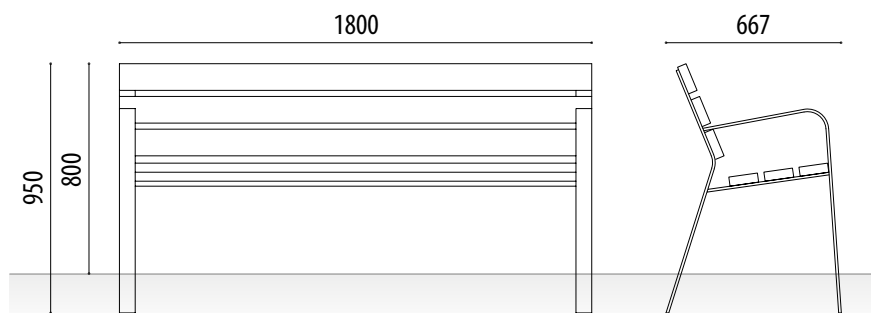

BANCO URBANO ACORDE

Banco urbano modelo Acorde compuesto por 6 listones de madera tropical de 1800x110x35 mm.

Estructura construida con pasamanos de 60x10 mm. en forma de "h" y con pletina adicional para soportar los listones.

OPCIONAL:

- Posibilidad de listones de madera sintética.
- Posibilidad de listones de hierro.

Ref. BACORDEG01

MEDIDAS:

Anchura: 667 mm.
Altura vista: 800 mm.
Altura total: 950 mm.
Longitud: 1800 mm.

SILLA URBANA ACORDE

Ref. SACORDEG01

Silla urbana modelo Acorde compuesta por 6 listones de madera tropical de 600x110x35 mm.

Estructura construida con pasamanos de 60x10 mm. en forma de "h" y con pletina adicional para soportar los listones.

OPCIONAL:

- Posibilidad de listones de madera sintética.
- Posibilidad de listones de hierro.

MEDIDAS:

Anchura: 667 mm.
Altura vista: 800 mm.
Altura total: 950 mm.
Longitud: 600 mm.

MÁS INFORMACIÓN EN: www.adosa.es | ado@adosa.es