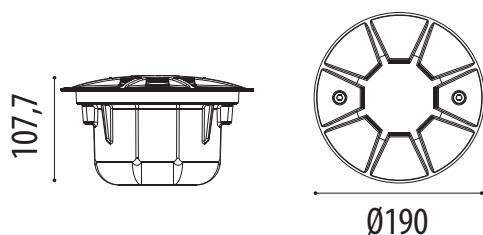

BALIZAS LUMINOSAS CABLEADA

GLORY

MEDIDAS BALIZA:

Diámetro: Ø 190 mm.

Altura: 107,7 mm.

Peso: 3,5 kg.

Baliza luminosa cableada Glory ideal para señalar la existencia de peligro en rotondas, curvas, obstáculos, líneas de delimitación de accesos, carriles de circulación para bicicletas y autobuses, líneas de arcén de carreteras y autopistas.

Al oscurecer las balizas señalizan la dirección a seguir mediante el parpadeo de los LEDs incrementando de esta manera la seguridad en carretera y en el tráfico.

Balizas luminosas cableada empotrables que soporta el peso del tráfico pesado (hasta 135 toneladas).

CARACTERÍSTICAS TÉCNICAS:

- Ideales para zonas de nieve.
- Se eleva del suelo 8,5 mm. mejorando así la visibilidad de los leds.
- Construcción robusta, adecuada para condiciones difíciles.
- Alto visibilidad durante el día y la noche.
- Sistema cableado que puede funcionar con energía eléctrica o solar
- Distancia de visibilidad de hasta 1 km.

ESPECIFICACIONES:

- Fuente de alimentación: 12Vdc o 24Vdc.
- Consumo de corriente: 160mA.
- Funcionamiento Intermitente / Fijo.
- Número de Leds 24- 5 mm.
- Color de Leds: Ámbar, Rojo, Blanco, Azul, Verde.
- Led de configuración bidireccional.
- Angulo de visión: 15°.
- Mínima instalación: 80 mm de profundidad.
- Material: policarbonato y aluminio.
- Protección: IP68 y IK10.