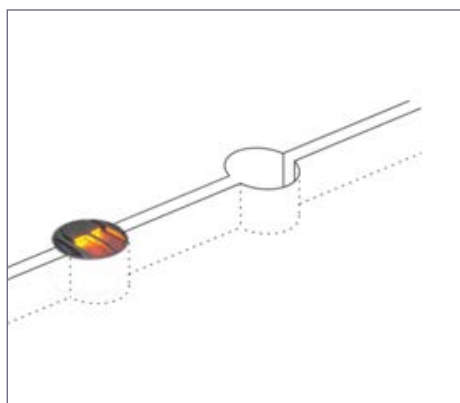

4.- FIJACIÓN

Fijar la baliza en el agujero con pegamento, mortero, silicona o resinas especiales.