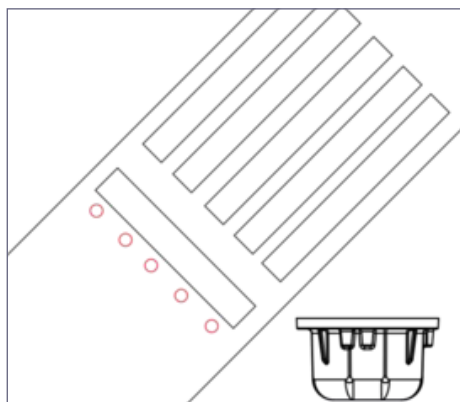

BALIZAS LUMINOSAS CABLEADA

GLORY

MEDIDAS BALIZA:

Diámetro: Ø 190 mm.

Altura: 107,7 mm.

Peso: 3,5 kg.

Baliza luminosa cableada Glory ideal para señalar la existencia de peligro en rotondas, curvas, obstáculos, líneas de delimitación de accesos, carriles de circulación para bicicletas y autobuses, líneas de arcén de carreteras y autopistas.

ESPECIFICACIONES:

- Fuente de alimentación: 12Vdc o 24Vdc.
- Consumo de corriente: 160mA.
- Funcionamiento Intermitente / Fijo.
- Número de Leds 24- 5 mm.
- Color de Leds: Ámbar, Rojo, Blanco, Azul, Verde.
- Led de configuración bidireccional.
- Angulo de visión: 15°.
- Mínima instalación: 80 mm de profundidad.
- Material: policarbonato y aluminio.
- Protección: IP68 y IK10.

BALIZAS LUMINOSAS CABLEADA

GLORY

EJEMPLO INSTALACIÓN

1.- REALIZAR LOS AGUJEROS

Diámetro: Ø165 mm.

Profundidad: 100 mm.

2.- ABRIR CONEXIONADO

Anchura: 15 mm.