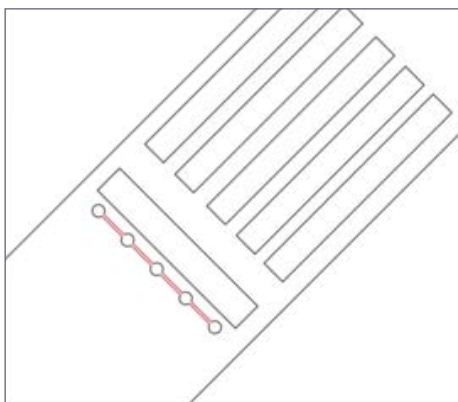

BALIZAS LUMINOSAS CABLEADA

GLORY

MEDIDAS BALIZA:

Diámetro: Ø 190 mm.

Altura: 107,7 mm.

Peso: 3,5 kg.

Baliza luminosa cableada Glory ideal para señalar la existencia de peligro en rotondas, curvas, obstáculos, líneas de delimitación de accesos, carriles de circulación para bicicletas y autobuses, líneas de arcén de carreteras y autopistas.

ESPECIFICACIONES:

- Fuente de alimentación: 12Vdc o 24Vdc.
- Consumo de corriente: 160mA.
- Funcionamiento Intermitente / Fijo.
- Número de Leds 24- 5 mm.
- Color de Leds: Ámbar, Rojo, Blanco, Azul, Verde.
- Led de configuración bidireccional.
- Angulo de visión: 15°.
- Mínima instalación: 80 mm de profundidad.
- Material: policarbonato y aluminio.
- Protección: IP68 y IK10.

BALIZAS LUMINOSAS CABLEADA

GLORY

EJEMPLO INSTALACIÓN

1.- REALIZAR LOS AGUJEROS

Diámetro: Ø165 mm.

Profundidad: 100 mm.

2.- ABRIR CONEXIONADO

Anchura: 15 mm.