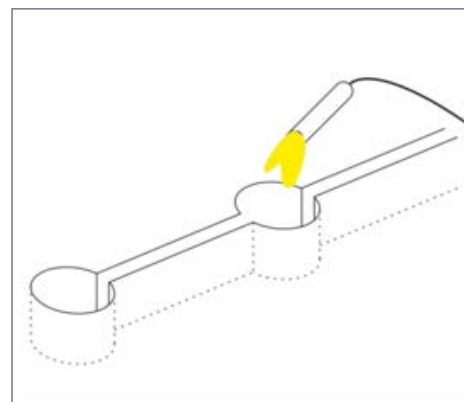

BALIZAS LUMINOSAS CABLEADA

GLORY

MEDIDAS BALIZA:

Diámetro: Ø 190 mm.

Altura: 107,7 mm.

Peso: 3,5 kg.

Baliza luminosa cableada Glory ideal para señalar la existencia de peligro en rotondas, curvas, obstáculos, líneas de delimitación de accesos, carriles de circulación para bicicletas y autobuses, líneas de arcén de carreteras y autopistas.

ESPECIFICACIONES:

- Fuente de alimentación: 12Vdc o 24Vdc.
- Consumo de corriente: 160mA.
- Funcionamiento Intermitente / Fijo.
- Número de Leds 24- 5 mm.
- Color de Leds: Ámbar, Rojo, Blanco, Azul, Verde.
- Led de configuración bidireccional.
- Angulo de visión: 15°.
- Mínima instalación: 80 mm de profundidad.
- Material: policarbonato y aluminio.
- Protección: IP68 y IK10.

BALIZAS LUMINOSAS CABLEADA

GLORY

EJEMPLO INSTALACIÓN

1.- REALIZAR LOS AGUJEROS

Diámetro: Ø165 mm.

Profundidad: 100 mm.

2.- ABRIR CONEXIONADO

Anchura: 15 mm.

Profundidad: 60 mm. (cableado)

3.- SECADO

Secar agujeros con un soplete y limpiar la estructura.

4.- FIJACIÓN

Fijar la baliza en el agujero con pegamento, mortero, silicona o resinas especiales.

5.- SECADO