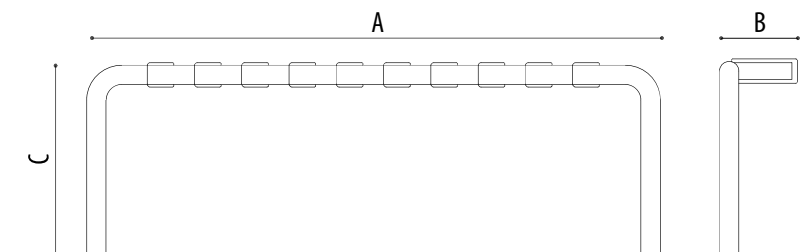

## ROLLER / E-ROLLER

**Aparcapatinetes modelo Roller / E-Roller** en acero zincado o acero inoxidable AISI 304 de formas redondeadas que permiten aparcar los scooters o patinetes manuales y eléctricos (mayor espacio para los patines), y además bloquearlos con la ayuda de un simple candado de forma rápida y sencilla.

Parking modular para estacionar hasta 13 patinetes. Ideal para optimizar el espacio que permite atar el patinete mediante un candado.

Aparcapatinetes válido para patinetes de hasta  $\varnothing$  50 mm. de diámetro de vástago.

### MEDIDAS:

A	B	C	
1000	200	600	6
1500	200	600	10
1900	200	600	13

A	B	C	
1000	230	600	5
1500	230	600	8
1900	230	600	10

Otros acabados, medidas y colores a consultar.