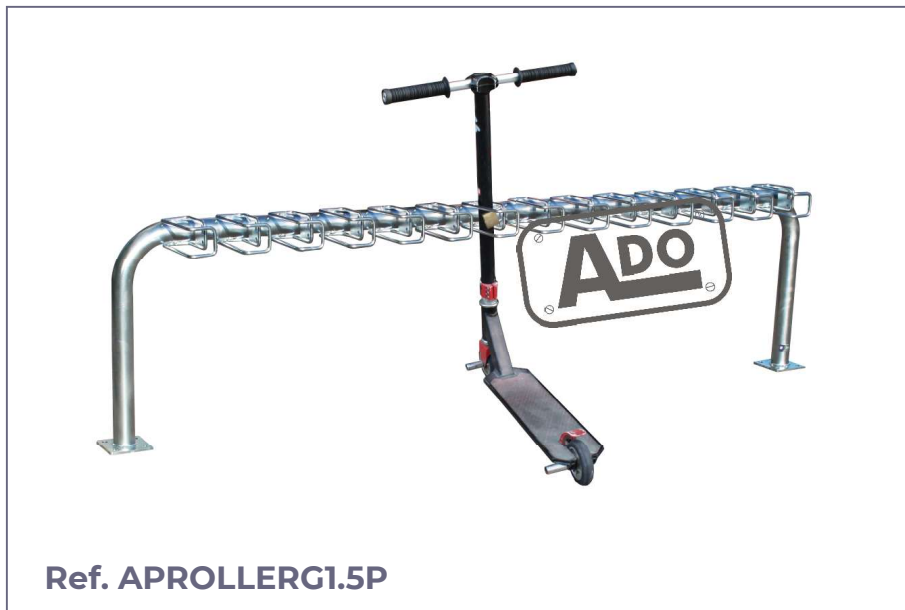

## ROLLER / E-ROLLER

**Aparcapatinetes modelo Roller / E-Roller** en acero zincado o acero inoxidable AISI 304 de formas redondeadas que permiten aparcar los scooters o patinetes manuales y eléctricos (mayor espacio para los patines), y además bloquearlos con la ayuda de un simple candado de forma rápida y sencilla.

Parking modular para estacionar hasta 13 patinetes. Ideal para optimizar el espacio que permite atar el patinete mediante un candado.

Aparcapatinetes válido para patinetes de hasta  $\varnothing$  50 mm. de diámetro de vástago.