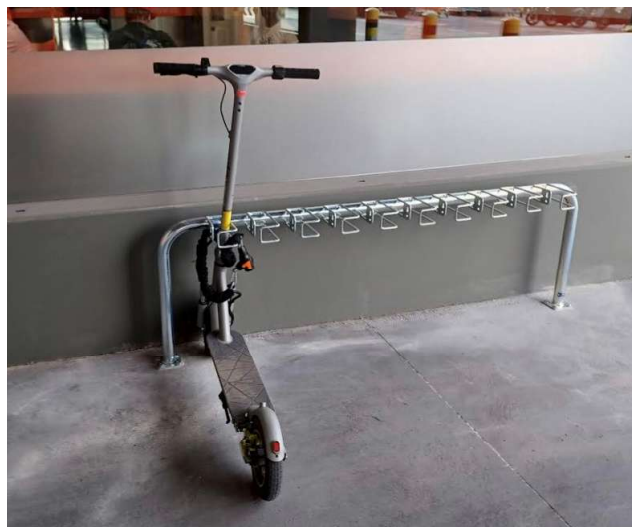

APARCAPATINETES ROLLER / E-ROLLER

MÁS INFORMACIÓN EN: www.adosa.es | ado@adosa.es

Oficina, Fábrica y Almacén logístico: c/ Acer 37-43 Pol. Ind. Les Guixeres - 08915 Badalona. - Tel. 93.456 03 03 (8 lín.)

Oficina zona centro: Pso. Castellana, 141 Plt. 20 - Edificio Cuzco IV - 28046 Madrid. - Tel. 91 577 90 95

Exposición y Ventas: c/ Indústria 173 bajos - 08025 Barcelona. - Tel. 93 456 03 02

Almacén logístico: Camí del crist. Pol. ind. 2 parcela 5. 08340 Vilassar de Mar. - Tel. 93 395 79 17