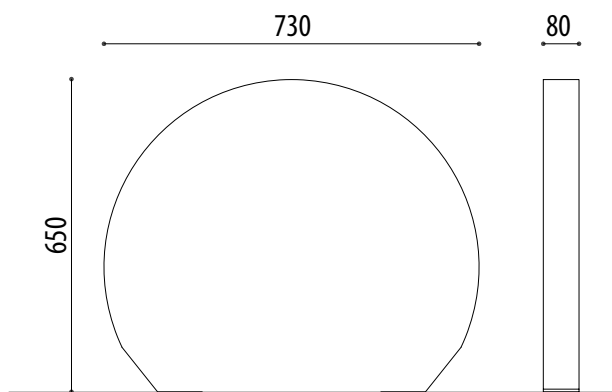

Galvanizado.....Ref. APVILAG01

MEDIDAS:

Anchura: 80 mm.

Altura total: 650 mm.

Longitud: 730 mm.

ADO, SA. se reserva el derecho a modificar las especificaciones de los productos sin previo aviso.

MÁS INFORMACIÓN EN: www.adosa.es | ado@adosa.es