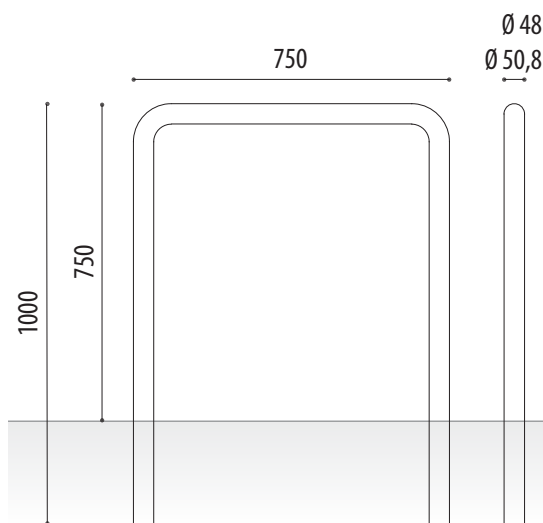

Tubo ø 48 mm.:

Galvanizado **Ref. APARCAG**

Galvanizado (con placa) **Ref. APARCAGP**

Tubo ø 50,8 mm.:

Inoxidable **Ref. APARCAI**

Inoxidable (con placa) **Ref. APARCAIP**

OPCIONAL:

- Embellecedor de acero galvanizado.

Ref. EAPARCAG

- Embellecedor de acero inoxidable.

Ref. EAPARCAI

Ref. APARCAG

MEDIDAS:

Altura vista: 750 mm.

Altura total: 1000 mm.

Longitud: 750 mm.

Diámetro tubo: ø 48 / 50,8 mm.

ADO, SA. se reserva el derecho a modificar las especificaciones de los productos sin previo aviso.

www.adosa.es

93 456 03 03 / 91 577 90 95

ado@adosa.es

APARCABICICLETAS

CONJUNTO UNIVERSAL

MEDIDAS:

A	B	C	
845	781	750	2
1500	781	750	6
2225	781	750	8
2915	781	750	10
3605	781	750	12

ADO, SA. se reserva el derecho a modificar las especificaciones de los productos sin previo aviso.

MÁS INFORMACIÓN EN: www.adosa.es | ado@adosa.es