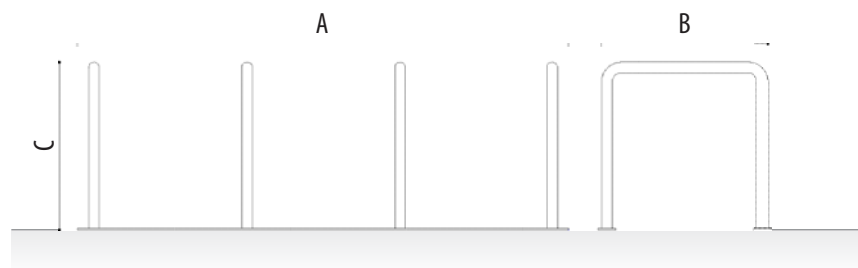

Ref. EAPARCAG

- Embellecedor de acero inoxidable.

Ref. EAPARCAI

Ref. APARCAG

MEDIDAS:

Altura vista: 750 mm.

Altura total: 1000 mm.

Longitud: 750 mm.

Inoxidable, tubo de \varnothing 50,8 mm.:

- 4 bicicletas **Ref. UNIVI2**
- 6 bicicletas **Ref. UNIVI3**
- 8 bicicletas **Ref. UNIVI4**
- 10 bicicletas **Ref. UNIVI5**
- 12 bicicletas **Ref. UNIVI6**

Ref. UNIVG4

MEDIDAS:

A	B	C	
845	781	750	2
1500	781	750	6
2225	781	750	8
2915	781	750	10
3605	781	750	12

ADO, SA. se reserva el derecho a modificar las especificaciones de los productos sin previo aviso.

MÁS INFORMACIÓN EN: www.adosa.es | ado@adosa.es