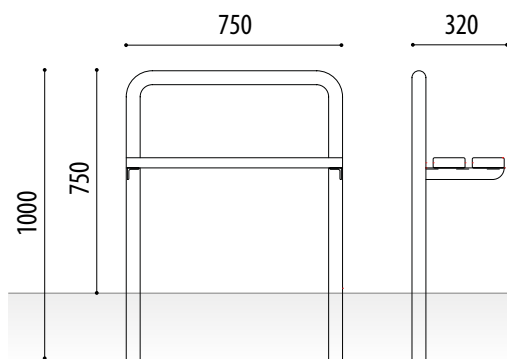

APARCABICICLETAS

SIT

Aparcabicicleta modelo Sit construido en hierro galvanizado ó acero inoxidable 304, con estructura de ángulo y dos listones de madera de 750x110x35 mm.

Ideal para sentarse, dejar los bultos (casco, mochila, ...) en el momento de atar la bicicleta sin dejar estos en el suelo.

ACABADOS ESTÁNDAR:

Tubo ø 48 mm.:

Galvanizado **Ref. ASITG01**

Tubo ø 50,8 mm.:

Inoxidable **Ref. ASITI01**

Ref. ASITI01

MEDIDAS:

Anchura: 320 mm.

Altura vista: 750 mm.

Altura total: 1000 mm.

Longitud: 750 mm.

MÁS INFORMACIÓN EN:  www.adosa.es |  ado@adosa.es

Oficina, Fábrica y Almacén logístico: c/ Acer 37-43 Pol. Ind. Les Guixeres - 08915 Badalona. - **Tel. 93.456 03 03** (8 lín.)