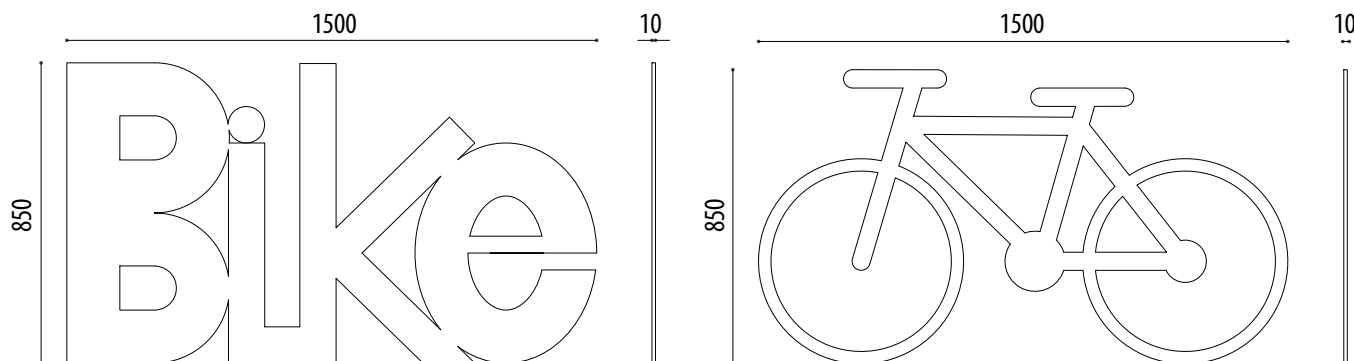

APARCABICICLETAS

SHADOW

ADO
design

Bike

Aparcabicicletas modelo Shadow contruidos en hierro, acero corten o acero inoxidable AISI 304 cortada a laser según diseño cliente.

Instalación mediante placa de anclaje y tacos metálicos o empotramiento.

MEDIDAS:

ADO, SA. se reserva el derecho a modificar las especificaciones de los productos sin previo aviso.

MÁS INFORMACIÓN EN: www.adosa.es | ado@adosa.es

Oficina, Fábrica y Almacén logístico: c/ Acer 37-43 Pol. Ind. Les Guixeres - 08915 Badalona. - Tel. 93.456 03 03 (8 lín.)