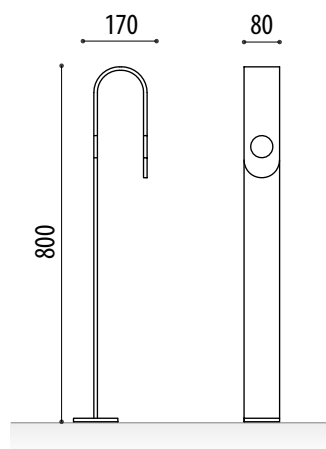

## HERO

Ref. APHEROH01

**Aparcabicicleta modelo Hero** en pasamanos de hierro pintado de 80 mm. o en acero inoxidable.

Instalación mediante tacos metálicos en la placa de anclaje.

### MEDIDAS:

Anchura: 80 mm.

Altura: 800 mm.

Longitud: 170 mm.

Placa: 80x100 mm.

MÁS INFORMACIÓN EN:  [www.adosa.es](http://www.adosa.es) |  [ado@adosa.es](mailto:ado@adosa.es)

**Oficina, Fábrica y Almacén logístico:** c/ Acer 37-43 Pol. Ind. Les Guixeres - 08915 Badalona. - Tel. 93.456 03 03 (8 lín.)