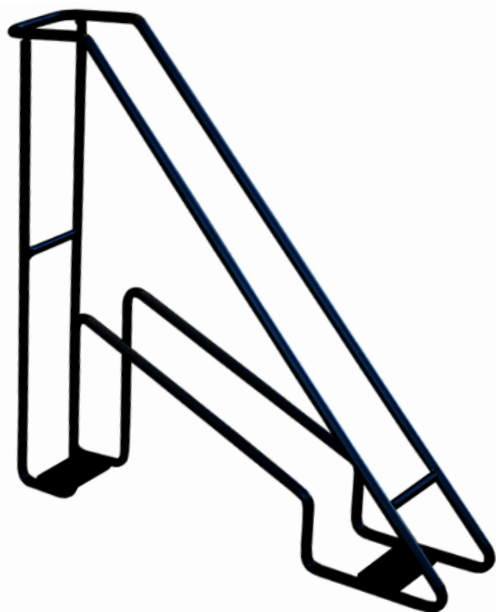

APARCABICICLETAS

FLOOR

Ref. AFLOORHN

Aparcabicicletas modelo Floor fabricado con varilla \varnothing 10 mm. de hierro negro lacado para fijar al suelo.

Fijación a suelo mediante 2 tacos metálicos.

ACABADOS ESTÁNDAR:

Hierro lacado negro. Ref. AFLOORHN

CARACTERÍSTICAS:

- Anchura interior para rueda de 62 mm.

OPCIONAL:

- Otros acabados y colores a consultar.

MEDIDAS:

Anchura: 82 mm.

Altura total: 460 mm.