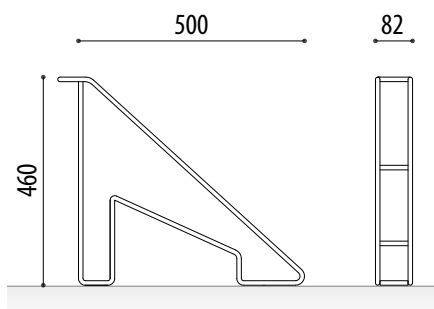

APARCABICICLETAS

FLOOR

Ref. AFLOORHN

Aparcabicicletas modelo Floor fabricado con varilla \varnothing 10 mm. de hierro negro lacado para fijar al suelo.

Fijación a suelo mediante 2 tacos metálicos.

ACABADOS ESTÁNDAR:

Hierro lacado negro. Ref. AFLOORHN

CARACTERÍSTICAS:

- Anchura interior para rueda de 62 mm.

OPCIONAL:

- Otros acabados y colores a consultar.

MEDIDAS:

Anchura: 82 mm.

Altura total: 460 mm.

Longitud: 500 mm.

ADO, SA. se reserva el derecho a modificar las especificaciones de los productos sin previo aviso.

MÁS INFORMACIÓN EN: www.adosa.es | ado@adosa.es

Oficina, Fábrica y Almacén logístico: c/ Acer 37-43 Pol. Ind. Les Guixeres - 08915 Badalona. - Tel. 93.456 03 03 (8 lín.)