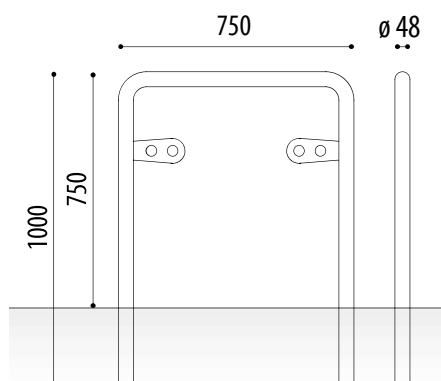

APARCABICICLETAS

CUBA

Ref. ACUBAGP

Aparcabicicletas y aparcapatinetes Cuba construidos en acero galvanizado, acero inoxidable 304 o acero corten, según necesidades del cliente.

Instalación mediante tacos metálicos o empotramiento.

ACABADOS ESTÁNDAR:

Galvanizado con placa..... Ref. ACUBAGP

MEDIDAS:

Altura vista: 750 mm.
Altura total: 1000 mm.
Longitud: 750 mm.
Diámetro tubo: \varnothing 48 mm.

MÁS INFORMACIÓN EN: www.adosa.es | ado@adosa.es