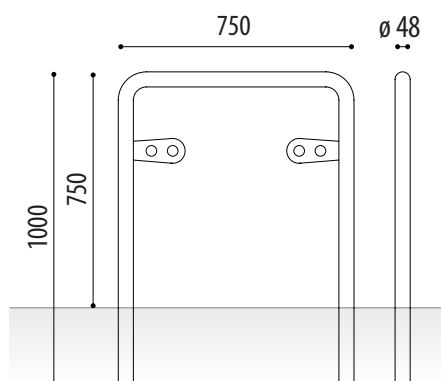

APARCABICICLETAS

CUBA

Ref. ACUBAGP

Aparcabicicletas y aparcapatinetes Cuba contruidos en acero galvanizado, acero inoxidable 304 o acero corten, según necesidades del cliente.

Instalación mediante tacos metálicos o empotramiento.

ACABADOS ESTÁNDAR:

Galvanizado con placa..... Ref. ACUBAGP

MEDIDAS:

Altura vista: 750 mm.
Altura total: 1000 mm.
Longitud: 750 mm.
Diámetro tubo: \varnothing 48 mm.

ADO, SA. se reserva el derecho a modificar las especificaciones de los productos sin previo aviso.