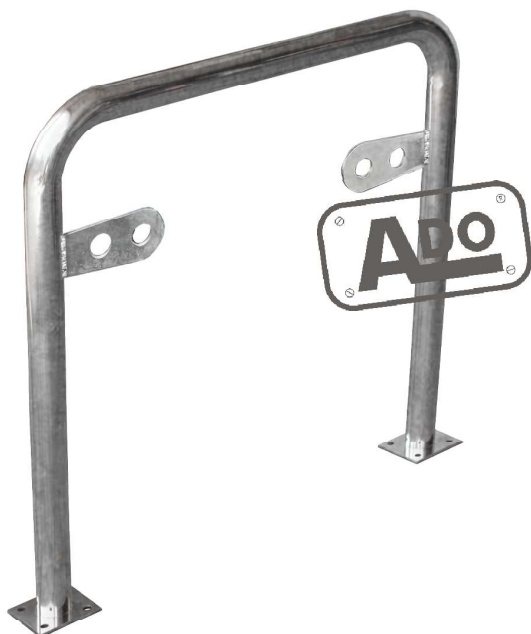

APARCABICICLETAS

CUBA

Ref. ACUBAGP

Aparcabicicletas y aparcapatinetes Cuba construidos en acero galvanizado, acero inoxidable 304 o acero corten, según necesidades del cliente.

Instalación mediante tacos metálicos o empotramiento.

ACABADOS ESTÁNDAR:

Galvanizado con placa..... Ref. ACUBAGP

MEDIDAS:

Altura vista: 750 mm.
Altura total: 1000 mm.
Longitud: 750 mm.
Diámetro tubo: \varnothing 48 mm.

MÁS INFORMACIÓN EN: www.adosa.es | ado@adosa.es