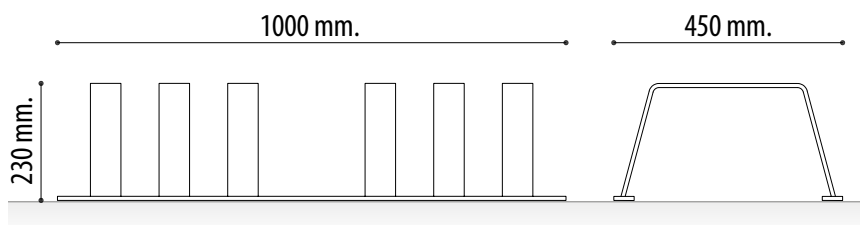

ACABADOS ESTÁNDAR:

Galvanizado Ref. APPLECG4

Inoxidable AISI 304 Ref. APPLECI4

Hierro Ref. APPLECH4

CARACTERÍSTICAS:

- Anchura interior para rueda de 75 mm.

MEDIDAS:

Anchura: 450 mm.

Altura: 230 mm.

Longitud: 1000 mm.

MÁS INFORMACIÓN EN: www.adosa.es | ado@adosa.es

Oficina, Fábrica y Almacén logístico: c/ Acer 37-43 Pol. Ind. Les Guixeres - 08915 Badalona. - Tel. 93.456 03 03 (8 lín.)