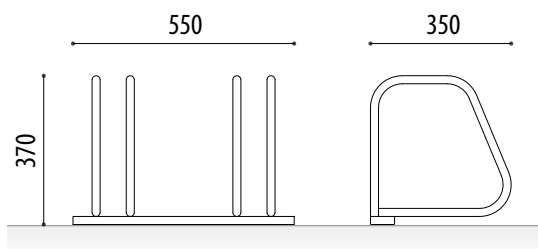

CARACTERÍSTICAS:

- Anchura interior para rueda de 65 mm.
- Gran facilidad de montaje.

OPCIONAL:

- Posibilidad de fabricar en conjuntos de 2,3,4,5 o 6 aparcabicicletas según las necesidades del cliente.
- Posibilidad de fabricación en acero inoxidable mate o en hierro lacado.

MEDIDAS PARED:

Anchura: 350 mm.
Altura total: 350 mm.
Longitud: 550 mm.

MEDIDAS SUELO:

Anchura: 350 mm.
Altura total: 370 mm.
Longitud: 550 mm.

MÁS INFORMACIÓN EN: www.adosa.es | ado@adosa.es

Oficina, Fábrica y Almacén logístico: c/ Acer 37-43 Pol. Ind. Les Guixeres - 08915 Badalona. - Tel. 93.456 03 03 (8 lín.)