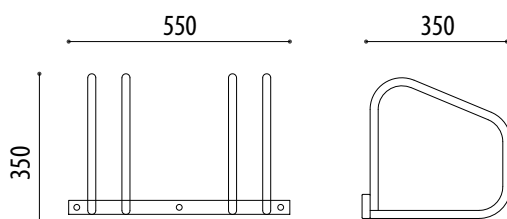

CARACTERÍSTICAS:

- Anchura interior para rueda de 65 mm.
- Gran facilidad de montaje.

OPCIONAL:

- Posibilidad de fabricar en conjuntos de 2,3,4,5 o 6 aparcabicicletas según las necesidades del cliente.
- Posibilidad de fabricación en acero inoxidable mate o en hierro lacado.

MEDIDAS PARED:

Anchura: 350 mm.
Altura total: 350 mm.
Longitud: 550 mm.

MEDIDAS SUELO:

Anchura: 350 mm.
Altura total: 370 mm.
Longitud: 550 mm.

MÁS INFORMACIÓN EN: www.adosa.es | ado@adosa.es

Oficina, Fábrica y Almacén logístico: c/ Acer 37-43 Pol. Ind. Les Guixeres - 08915 Badalona. - Tel. 93.456 03 03 (8 lín.)