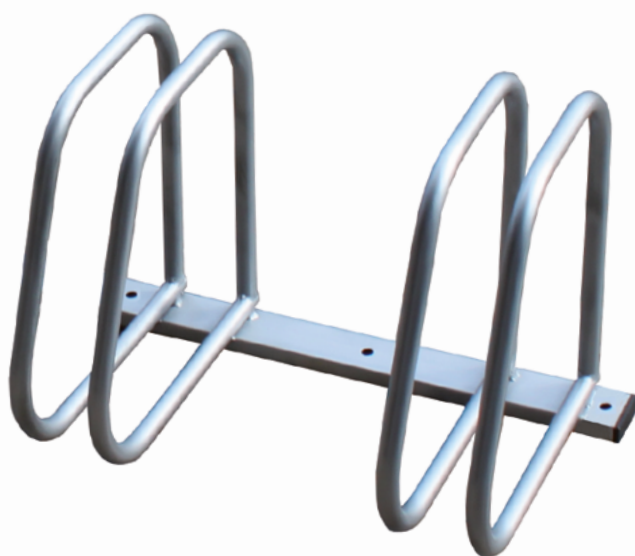

APARCABICICLETAS

CONJUNTO NOR

Ref. APARCANORG2

Conjunto de aparcabicicletas modelo Nor en acero galvanizado o acero inoxidable con doble funcionalidad.

Fabricado a partir de tubo rectangular longitudinal de fijación y tubos redondos curvados de forma que este aparcabicicletas pueda ir fijado a pared o a suelo sin perder sus características.

ACABADOS ESTÁNDAR:

Galvanizado:

2 bicicletas	Ref. APARCANORG2
3 bicicletas	Ref. APARCANORG3
4 bicicletas	Ref. APARCANORG4
5 bicicletas	Ref. APARCANORG5
6 bicicletas	Ref. APARCANORG6

Inoxidable mate:

2 bicicletas	Ref. APARCANORI2
3 bicicletas	Ref. APARCANORI3
4 bicicletas	Ref. APARCANORI4
5 bicicletas	Ref. APARCANORI5
6 bicicletas	Ref. APARCANORI6

CARACTERÍSTICAS:

- Anchura interior para rueda de 65 mm.
- Gran facilidad de montaje.

OPCIONAL:

- Posibilidad de fabricar en conjuntos de 2,3,4,5 o 6 aparcabicicletas según las necesidades del cliente.
- Posibilidad de fabricación en acero inoxidable mate o en hierro lacado.