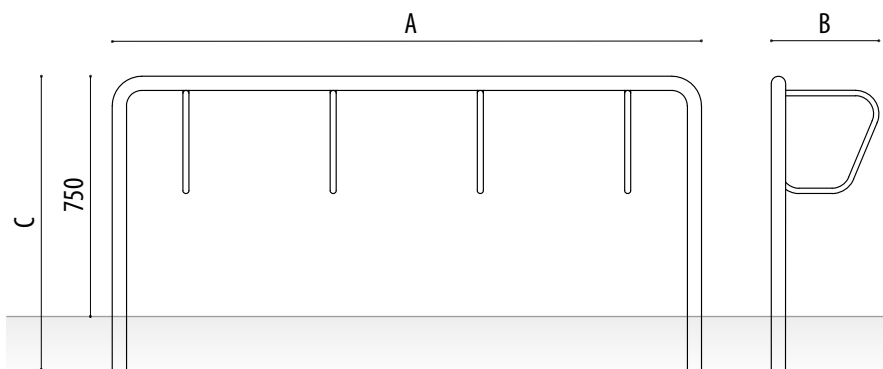

#### Inoxidable AISI 304 con placa:

4 bicicletas ..... Ref. APARCACAMBRIDGEI4

6 bicicletas ..... Ref. APARCACAMBRIDGEI6

8 bicicletas ..... Ref. APARCACAMBRIDGEI8

Ref. APCACAMBRIDGEG8

### MEDIDAS:

A	B	C	
1000	365	1000	4
1500	365	1000	6
1900	365	1000	8

ADO, SA. se reserva el derecho a modificar las especificaciones de los productos sin previo aviso.

MÁS INFORMACIÓN EN:  [www.adosa.es](http://www.adosa.es) |  [ado@adosa.es](mailto:ado@adosa.es)