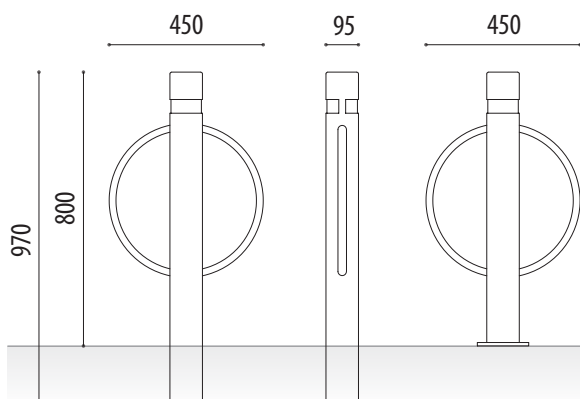

### MEDIDAS:

Anchura: 95 mm.

Altura vista: 800 mm.

Altura total: 970 mm.

Longitud: 450 mm.

Diámetro piona:  $\varnothing$  95 mm.

ADO, SA. se reserva el derecho a modificar las especificaciones de los productos sin previo aviso.