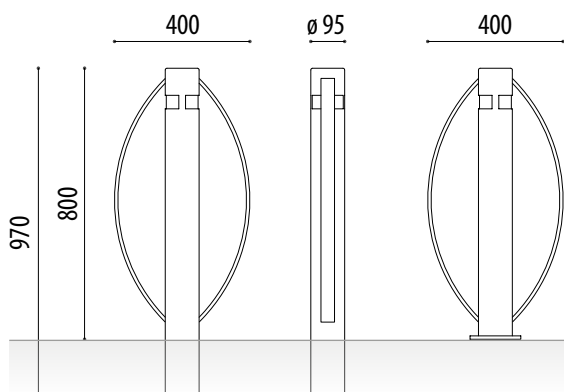

Inoxidable Ref. APCITYAI

Hierro Ref. APCITYAH

OPCIONAL:

- Placa para pizona \varnothing 100 mm. Ref. SUPP

- Posibilidad de personalización pictograma de bicicleta, grabado del logo o texto identificativo del Municipio.

Opcional.

MEDIDAS:

Anchura: 95 mm.
Altura vista: 800 mm.
Altura total: 970 mm.
Longitud: 400 mm.
Diámetro pizona: \varnothing 95 mm.

ADO, SA. se reserva el derecho a modificar las especificaciones de los productos sin previo aviso.