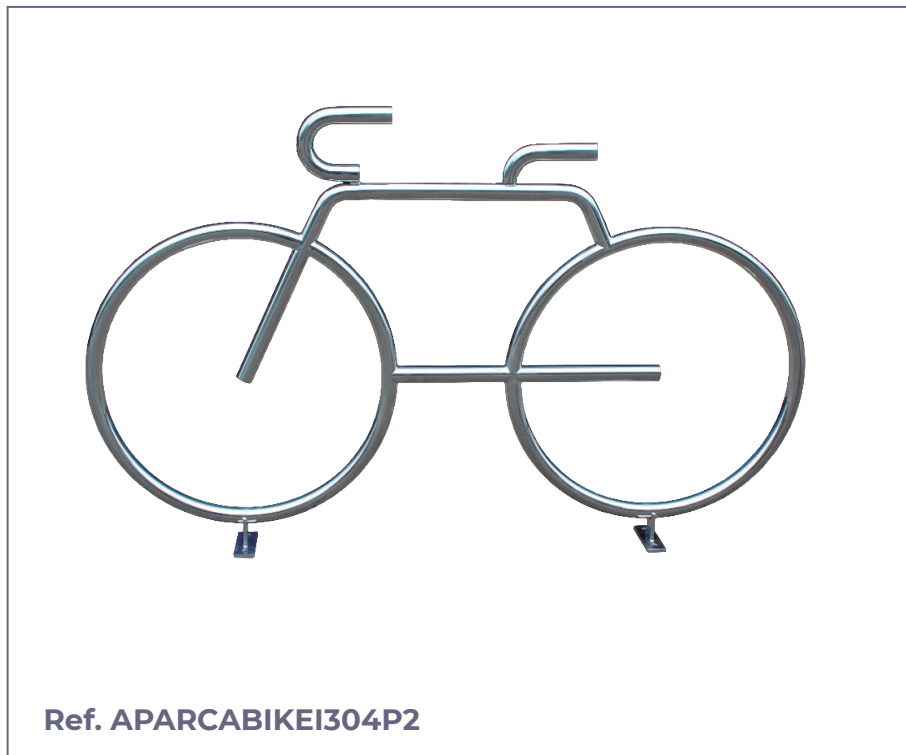

## BIKE

**Aparcabicicletas modelo Bike** ideal para combinar con otros modelos de aparcabicicletas, construido en hierro o acero inoxidable AISI 304.