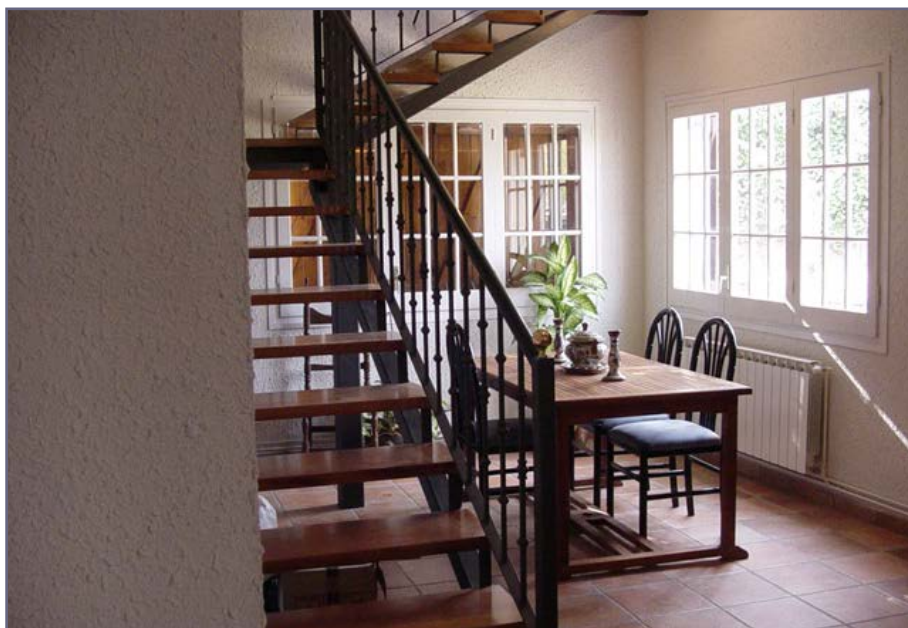

ESCALERAS METÁLICAS INTERIORES

Escaleras metálicas interiores construidas a medida. En nuestro taller fabricamos todo tipo de escaleras para acceso entre plantas, rectas o curvas combinando la seguridad y el diseño.

Escaleras metálicas interiores para edificios públicos, comerciales, hoteles, viviendas, hospitales, naves industriales...

Escaleras metálicas construidas con toda clase de perfiles, zancas con UPN, IPN, chapa lisa, perforada, tubos estructurales, aluminio o acero inoxidable. Posibilidad de combinar las escaleras con vidrio, vidrio pisable, madera, mármol, religas....

Barandillas de protección modelo a elegir acorde con cada escalera.

ADO, SA. se reserva el derecho a modificar las especificaciones de los productos sin previo aviso.

MÁS INFORMACIÓN EN: www.adosa.es | ado@adosa.es

Oficina, Fábrica y Almacén logístico: c/ Acer 37-43 Pol. Ind. Les Guixeres - 08915 Badalona. - Tel. 93.456 03 03 (8 lín.)

Oficina zona centro: Pso. Castellana, 141 Plt. 20 - Edificio Cuzco IV - 28046 Madrid. - Tel. 91 577 90 95

Exposición y Ventas: c/ Indústria 173 bajos - 08025 Barcelona. - Tel. 93 456 03 02

Almacén logístico: Camí del crist. Pol. ind. 2 parcela 5. 08340 Vilassar de Mar. - Tel. 93 395 79 17