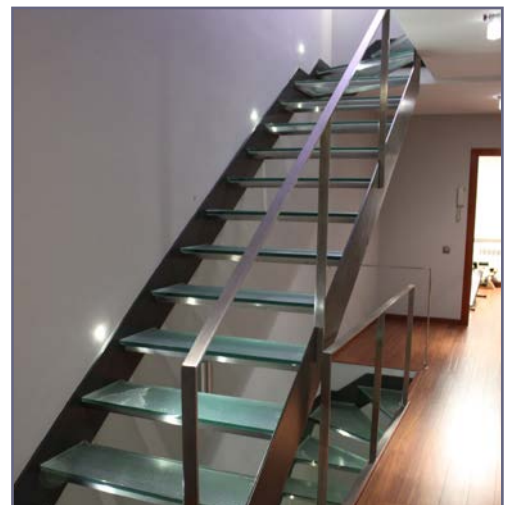

ESCALERAS METÁLICAS INTERIORES

Escaleras metálicas interiores construidas a medida. En nuestro taller fabricamos todo tipo de escaleras para acceso entre plantas, rectas o curvas combinando la seguridad y el diseño.

Escaleras metálicas interiores para edificios públicos, comerciales, hoteles, viviendas, hospitales, naves industriales...

Escaleras metálicas construidas con toda clase de perfiles, zancas con UPN, IPN, chapa lisa, perforada, tubos estructurales, aluminio o acero inoxidable. Posibilidad de combinar las escaleras con vidrio, vidrio pisable, madera, mármol, religas....

Barandillas de protección modelo a elegir acorde con cada escalera.

ADO, SA. se reserva el derecho a modificar las especificaciones de los productos sin previo aviso.

MÁS INFORMACIÓN EN: www.adosa.es | ado@adosa.es

Oficina, Fábrica y Almacén logístico: c/ Acer 37-43 Pol. Ind. Les Guixeres - 08915 Badalona. - **Tel. 93 456 03 03** (8 lín.)

Oficina zona centro: Pso. Castellana, 141 Plt. 20 - Edificio Cuzco IV - 28046 Madrid. - **Tel. 91 577 90 95**

Almacén logístico: Camí del crist. Pol. ind. 2 parcela 5. 08340 Vilassar de Mar. - **Tel. 93 395 79 17**