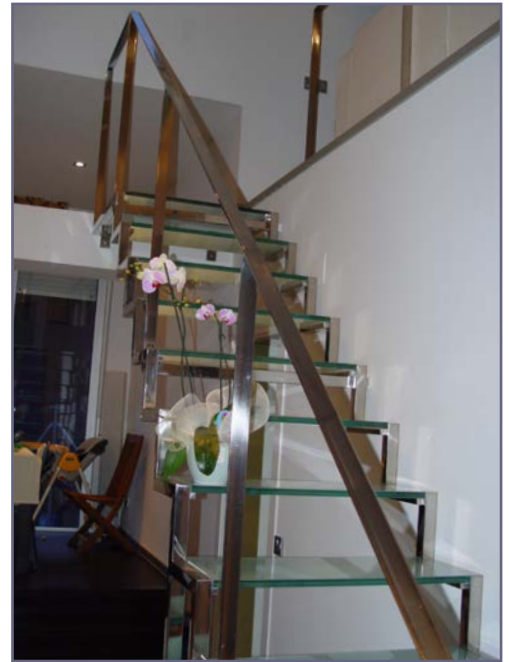

ESCALERAS METÁLICAS INTERIORES

Escaleras metálicas interiores construidas a medida. En nuestro taller fabricamos todo tipo de escaleras para acceso entre plantas, rectas o curvas combinando la seguridad y el diseño.

Escaleras metálicas interiores para edificios públicos, comerciales, hoteles, viviendas, hospitales, naves industriales...

Escaleras metálicas construidas con toda clase de perfiles, zancas con UPN, IPN, chapa lisa, perforada, tubos estructurales, aluminio o acero inoxidable. Posibilidad de combinar las escaleras con vidrio, vidrio pisable, madera, mármol, religas....

Barandillas de protección modelo a elegir acorde con cada escalera.

ADO, SA. se reserva el derecho a modificar las especificaciones de los productos sin previo aviso.

MÁS INFORMACIÓN EN: www.adosa.es | ado@adosa.es

Oficina, Fábrica y Almacén logístico: c/ Acer 37-43 Pol. Ind. Les Guixeres - 08915 Badalona. - **Tel. 93 456 03 03** (8 lín.)

Oficina zona centro: Pso. Castellana, 141 Plt. 20 - Edificio Cuzco IV - 28046 Madrid. - **Tel. 91 577 90 95**

Almacén logístico: Camí del crist. Pol. ind. 2 parcela 5. 08340 Vilassar de Mar. - **Tel. 93 395 79 17**