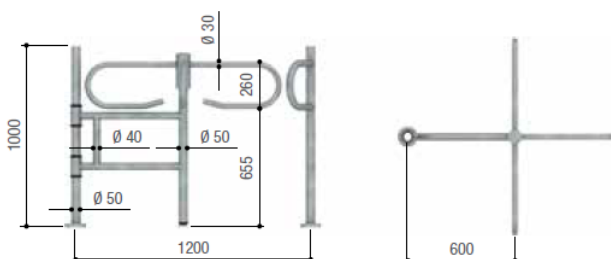

TORNIQUETE

IOWA

Medidas:

Altura total: 950 mm.

Anchura: 1200 mm.

Torniquete giratorio manual Iowa para dirigir de forma adecuada y eficiente la afluencia de personas en los centros comerciales, gimnasios, centros públicos, parques de atracciones,...

Barrera giratoria de 4 brazos que permite el tráfico una persona a la vez en ambas direcciones.

CARACTERÍSTICAS:

- IOWA es la solución simple y barata para pilotar, de una forma ordenada y eficiente, los tránsitos en los centros comerciales de cualquier dimensión, desde la tienda hasta el hipermercado.
- Se instala en piscinas, centros deportivos, centros fitness-bienestar, parques de atracciones, etc...
- Barrera giratoria mecánica con cuatro brazos, permite el tránsito de una sola persona a la vez en ambas direcciones.
- La estructura de acero AISI 304 permite instalar IOWA también al aire libre.

APERTURAS :

- Apertura de izquierda.
- Apertura de derecha.

MODELOS :

- Torniquete con fijación a suelo **Ref. IOWASS**
- Torniquete con fijación a pared..... **Ref. IOWASP**
- Barandilla Iowa, para cerrar espacio y eviatar que las personas pasen por el lateral libre. **Ref. BIOWA**