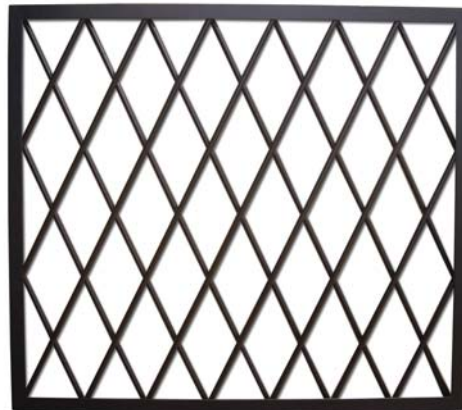

Modelo rombos.