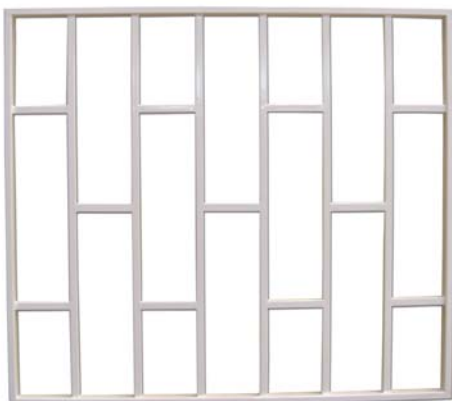

## VENECIANAS

Venecianas de hierro con aspecto elegante y clásico.

Venecianas de hierro construidas con lama rectangular, ovalina, intramex o tipo Z, acabado galvanizado o lacado Ral a definir.

### Sistemas de apertura:

- Practicable en una o dos hojas.
- Corredera de dos o más hojas.
- Fija.
- Tipo librillo.

*Veneciana corredera dos hojas.*

*Veneciana una hoja lama Z.*

## REJAS

Rejas de hierro construidas a medida, con marco de tubo, pasamano o ángulo según modelos. Acabado en hierro negro o lacado Ral a definir. Rejas fijas, practicables, correderas o tipo librillo.

### Modelos más usuales:

*Modelo tradicional.*

*Modelo rombos.*

*Modelo inglés.*

*Modelo forja.*