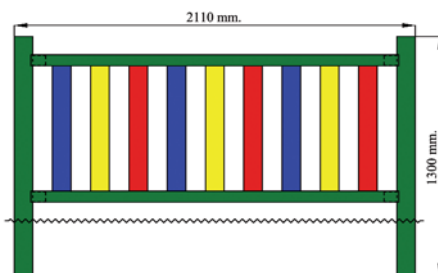

VALLA METÁLICA DE COLORES

Valla metálica de colores, ideal para parques, jardines y zonas infantiles de juegos.

Construida con pilares y travesaños de tubo redondo para alojamiento de tubos verticales rectangulares. Acabado galvanizado más lacado.

La valla se entrega totalmente desmontada, y la unión es mediante un sistema tipo mecano de fácil montaje.

Accesorios:

- Puerta antiatrapados.
- Placa para colocar con tacos.
- Casquillos separados con un taladro en el centro, para poder colocar a cualquier parte del poste, formando diferentes ángulos no estandarizados.

Ref. VCOL

Bajo pedido, lacado imitación madera.

MEDIDAS PUERTA:

Altura: .....1300 mm.
Longitud: .....980 mm.

MEDIDAS VALLA:

Altura: .....1300 mm.
Longitud: .....2110 mm.

Otros colores y medidas, consultar.