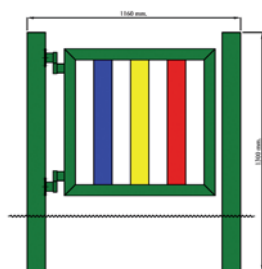

La valla se entrega totalmente desmontada, y la unión es mediante un sistema tipo mecano de fácil montaje.

Ref. VCOL

## Accesorios:

- Puerta antiatrapados.
- Placa para colocar con tacos.
- Casquillos separados con un taladro en el centro, para poder colocar a cualquier parte del poste, formando diferentes ángulos no estandarizados.

## MEDIDAS PUERTA:

Altura: .....1300 mm.  
Longitud: .....980 mm.

## MEDIDAS VALLA:

Altura: .....1300 mm.  
Longitud: .....2110 mm.

Otros colores y medidas, consultar.

Ref. VCOLP01