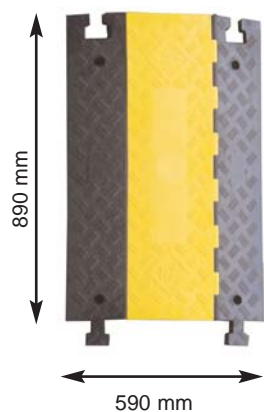

Protector provisto de una tapa superior abisagrada consiguiendo así un fácil acceso a su interior para poder instalar el cableado en su interior, 3 carriles interiores de gran capacidad medidas 60x60x60 mm cada carril.

Fácil instalación y gran adaptación a todo tipo de recorrido mediante protectores de derechas o izquierdas.

Detalle gran resistencia del protector de cables al paso de vehículos.

Detalle instalación protector de cable.

### Medidas y modelos de los protectores de cables de caucho:

Ref. PROCM

Ref. PROCD

Ref. PROCI

Ref. PROCFH

Ref. PROCFM