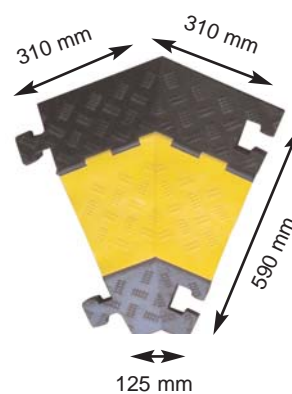

Exposición y ventas: c/ Industria 173-177 bajos - 08025 Barcelona
Tel. 93 456 03 02 Fax: 93 455 24 20
Oficina y Taller: c/ Acer, núm. 37-43
Pol. Ind. Les Guixeres - 08915 Badalona
Tel. 93 456 03 03 Fax: 93 456 22 28
Web: www.adosa.es E-mail: ado@adosa.es

PROTECTOR DE CABLES DE CAUCHO

Protector de cables de caucho, ideal para todos aquellos lugares en los que sea necesario instalar cableado eléctrico provisionalmente protegiendo así el cableado y evitando posibles daños a personas y vehículos. Ideal para ferias, conciertos, obras, eventos deportivos...

Protector provisto de una tapa superior abisagrada consiguiendo así un fácil acceso a su interior para poder instalar el cableado en su interior, 3 carriles interiores de gran capacidad medidas 60x60x60 mm cada carril.

Fácil instalación y gran adaptación a todo tipo de recorrido mediante protectores de derechas o izquierdas.

Medidas y modelos de los protectores de cables de caucho:

Ref. PROCI