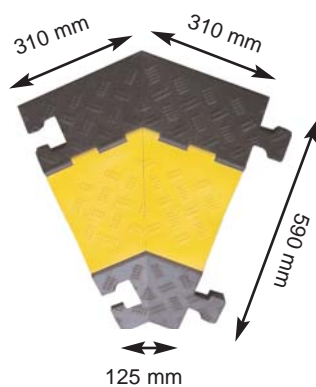

Exposición y ventas: c/ Industria 173-177 bajos - 08025 Barcelona
Tel. 93 456 03 02 Fax: 93 455 24 20
Oficina y Taller: c/ Acer, núm. 37-43
Pol. Ind. Les Guixeres - 08915 Badalona
Tel. 93 456 03 03 Fax: 93 456 22 28
Web: www.adosa.es E-mail: ado@adosa.es

PROTECTOR DE CABLES DE CAUCHO

Protector de cables de caucho, ideal para todos aquellos lugares en los que sea necesario instalar cableado eléctrico provisionalmente protegiendo así el cableado y evitando posibles daños a personas y vehículos. Ideal para ferias, conciertos, obras, eventos deportivos...

Protector provisto de una tapa superior abisagrada consiguiendo así un fácil acceso a su interior para poder instalar el cableado en su interior, 3 carriles interiores de gran capacidad medidas 60x60x60 mm cada carril.

Fácil instalación y gran adaptación a todo tipo de recorrido mediante protectores de derechas o izquierdas.

Medidas y modelos de los protectores de cables de caucho:

Ref. PROCD