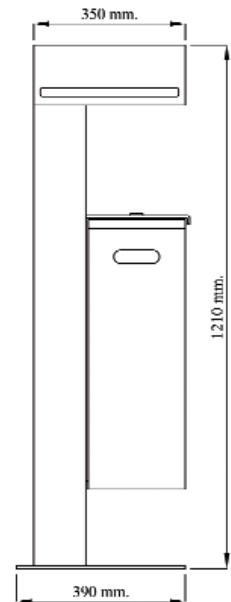

Oxirón marrón

Ref. PMUSIM01

MEDIDAS:

Anchura:350 mm.

Altura:.....1210 mm.

Tamaño bolsa:.....250x340 mm.

CARACTERÍSTICAS:

Material: Acero Inox. ó Hierro.