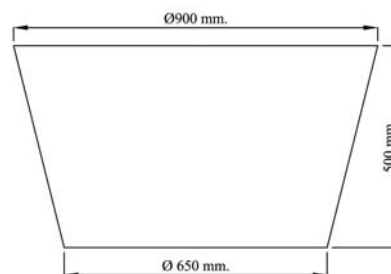

JARDINERAS TEI

Jardineras de chapa corten ideales para parques, jardines, varios modelos a elegir. Posibilidad de fabricación a medida según diseño cliente.

Ref. JHCO1

Ref. JHCO2

Ref. JHCO5

Ref. JHCO5

Opcional inox.