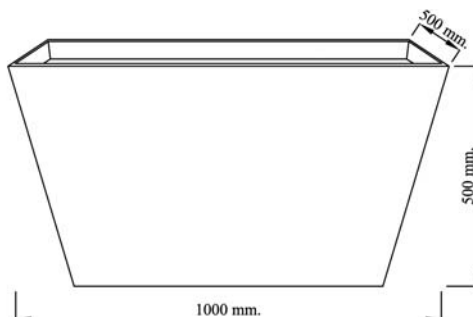

JARDINERAS TEI

Jardineras de chapa corten ideales para parques, jardines, varios modelos a elegir. Posibilidad de fabricación a medida según diseño cliente.

Ref. JHCO1

Ref. JHCO2

Ref. JHCO5

Ref. JHCO5

Opcional inox.