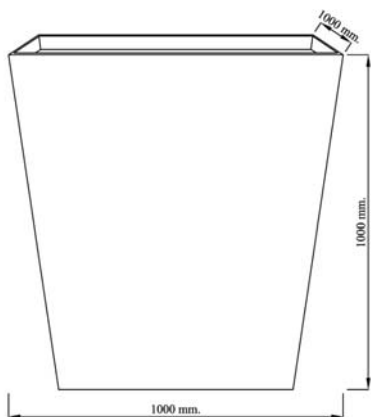

JARDINERAS TEI

Jardineras de chapa corten ideales para parques, jardines, varios modelos a elegir. Posibilidad de fabricación a medida según diseño cliente.

Ref. JHCO1

Ref. JHCO2

Ref. JHCO5

Ref. JHCO5

Opcional inox.