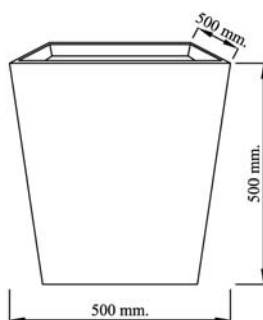

JARDINERAS TEI

Jardineras de chapa corten ideales para parques, jardines, varios modelos a elegir. Posibilidad de fabricación a medida según diseño cliente.

Ref. JHCO1

Ref. JHCO5

Opcional inox.

Ref. JHCO4

Somos fabricantes y nos podemos adaptar a todo tipo de diámetros, espesores, alturas y materiales.