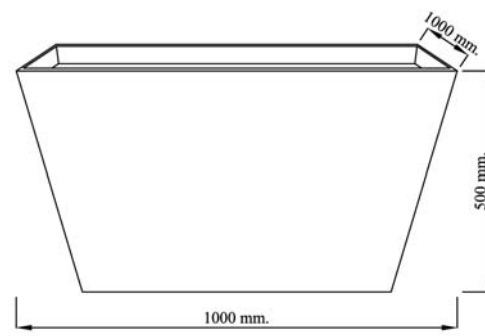

Ref. JHCO6

Somos fabricantes y nos podemos adaptar a todo tipo de diámetros, espesores, alturas y materiales.