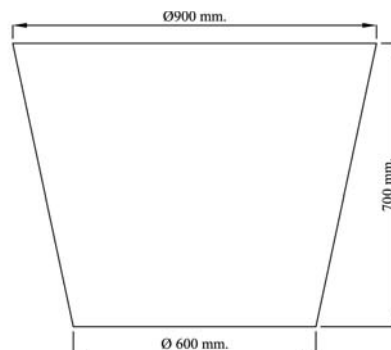

JARDINERAS TEI

Jardineras de chapa corten ideales para parques, jardines, varios modelos a elegir. Posibilidad de fabricación a medida según diseño cliente.

Ref. JHCO1

Ref. JHCO2

Ref. JHCO5

Ref. JHCO5

Opcional inox.