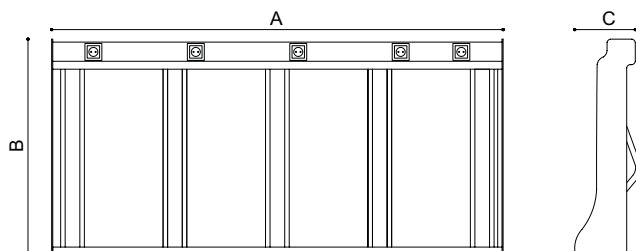

Conjunto Aparcabicicletas con toma de corriente Energy ideales para lugares donde se necesite estacionar conjuntos de 4,5,6 bicicletas electricas

Las tomas de corriente son estancas una vez cerradas, pero si se deja la tapa levantada al cargar la bicicleta, en caso de lluvia quedaria desprotegida, se recomienda instalar el conjunto en una zona cubierta.

ACABADOS ESTÁNDAR:

Hierro zincado + oxirón gris:

4 bicicletas Ref. APARCAENERGYG4

5 bicicletas Ref. APARCAENERGYG5

6 bicicletas Ref. APARCAENERGYG6

Ref. APARCAENERGYG5

MEDIDAS:

A	B	C	
1545	960	268	4
2000	960	268	5
2455	960	268	6